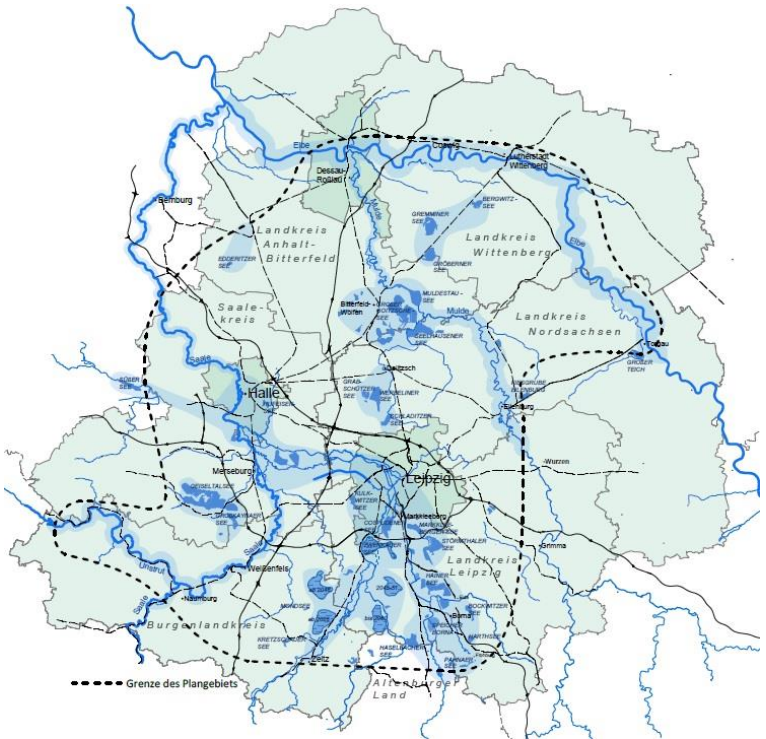

Tourism in Central Germany – an integrated approach

© LTM