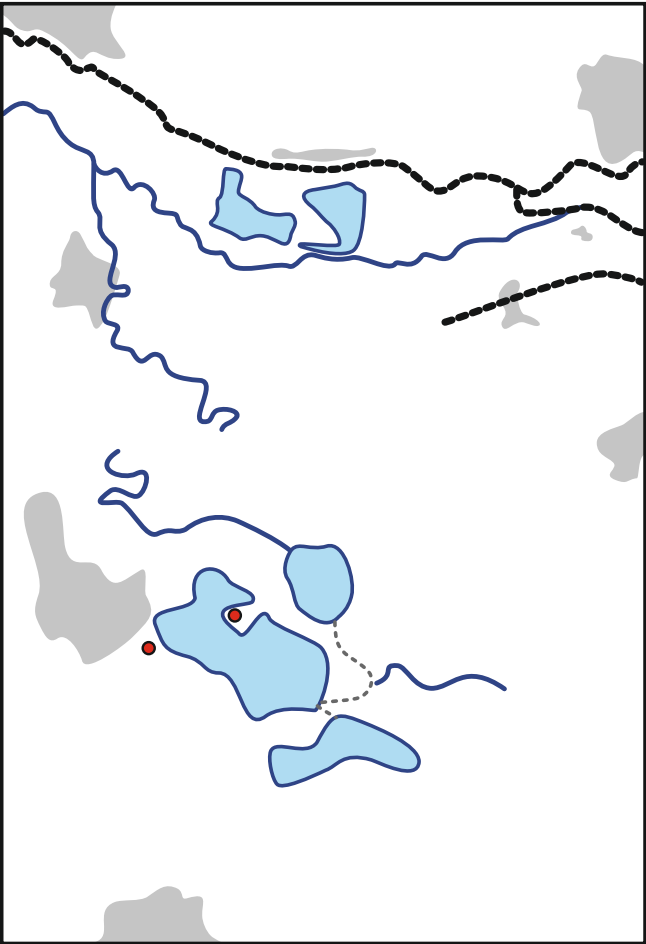

ENTWICKLUNGSSTUFEN RELIEFKARTE

Vorlage

Ortschaften, Seen, Flüsse

Kursverlauf, touristische Orte

Brailleschrift

Schwarzschrift

Finaler Plan

Legende

Legende

Städte und Gemeinden

BF	Bitterfeld
BÖ	Böhlen
DE	Delitzsch
EH	Espenhain
GD	Günthersdorf
GP	Großpösna
HA	Halle (Saale)
KL	Kleinliebenau
LE	Leipzig
MA	Markranstädt
MB	Merseburg
MK	Markkleeberg
PE	Pegau
RA	Raßnitz
RÖ	Rötha
SD	Schkeuditz
ZW	Zwenkau

Flüsse

KH	Karl-Heine-Kanal
LU	Luppe
ML	Mulde
PA	Parthe
PL	Pleiße
SA	Saale
SK	Saale-Elster-Kanal
WE	Weißer Elster

Touristische Ziele

A	Auwaldstation
B	Auensee
C	Zoo Leipzig
D	Lindenauer Hafen
E	Rennbahn
F	Zschocherscher Winkel
G	Wildpark Leipzig
H	agra-Park
I	Hafen Zöbiger
J	Seepromenade
K	Belantis
L	Bistumshöhe
M	Neue Harth
N	Kanupark
O	Bergbau-Technik-Park
P	Kap Zwenkau
Q	Kirche Vineta
R	Magdeborner Halbinsel
S	Lagune Kahnsdorf
T	Halbinsel Pouch
U	Bitterfelder Bogen