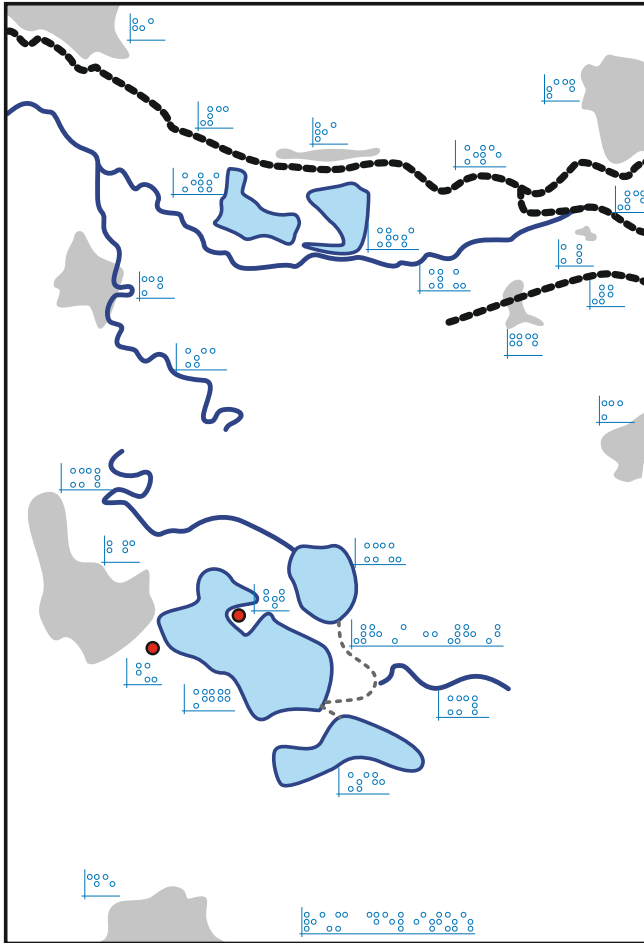

ENTWICKLUNGSSTUFEN RELIEFKARTE

Vorlage

Ortschaften, Seen, Flüsse

Kursverlauf, touristische Orte

Brailleschrift

Schwarzschrift

Finaler Plan

Legende

Legende

Städte und Gemeinden

BF	Bitterfeld
BÖ	Böhlen
DE	Delitzsch
EH	Espenhain
GD	Günthersdorf
GP	Großpösna
HA	Halle (Saale)
KL	Kleinliebenau
LE	Leipzig
MA	Markranstädt
MB	Merseburg
MK	Markkleeberg
PE	Pegau
RA	Raßnitz
RÖ	Rötha
SD	Schkeuditz
ZW	Zwenkau

Seen

CS	Cospudener See
GG	Großer Goitzschesee
HS	Hainer See
KD	Kahnsdorfer See
KS	Kulkwitzer See
MS	Markkleeberger See
MU	Muldestausee
RS	Raßnitzer See
SH	Seelhausener See
SS	Störmthaler See
WS	Wallendorfer See
ZS	Zwenkauer See

Flüsse

KH	Karl-Heine-Kanal
LU	Luppe
ML	Mulde
PA	Parthe
PL	Pleiße
SA	Saale
SK	Saale-Elster-Kanal
WE	Weißer Elster

Touristische Ziele

A	Auwaldstation
B	Auensee
C	Zoo Leipzig
D	Lindenauer Hafen
E	Rennbahn
F	Zschocherscher Winkel
G	Wildpark Leipzig
H	agra-Park
I	Hafen Zöbiger
J	Seepromenade
K	Belantis
L	Bistumshöhe
M	Neue Harth
N	Kanupark
O	Bergbau-Technik-Park
P	Kap Zwenkau
Q	Kirche Vineta
R	Magdeborner Halbinsel
S	Lagune Kahnsdorf
T	Halbinsel Pouch
U	Bitterfelder Bogen