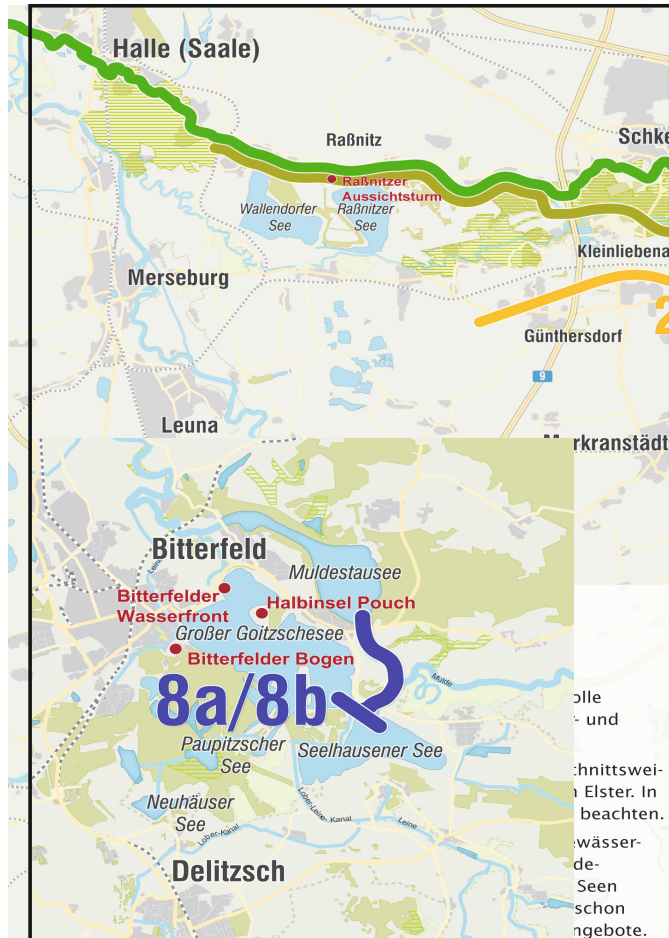

ENTWICKLUNGSSTUFEN RELIEFKARTE

Vorlage

Ortschaften, Seen, Flüsse

Kursverlauf, touristische Orte

Brailleschrift

Schwarzschrift

Finaler Plan

Legende

Legende

Städte und Gemeinden

BF	Bitterfeld
BÖ	Böhlen
DE	Delitzsch
EH	Espenhain
GD	Günthersdorf
GP	Großpösna
HA	Halle (Saale)
KL	Kleinliebenau
LE	Leipzig
MA	Markranstädt
MB	Merseburg
MK	Markkleeberg
PE	Pegau
RA	Raßnitz
RÖ	Rötha
SD	Schkeuditz
ZW	Zwenkau