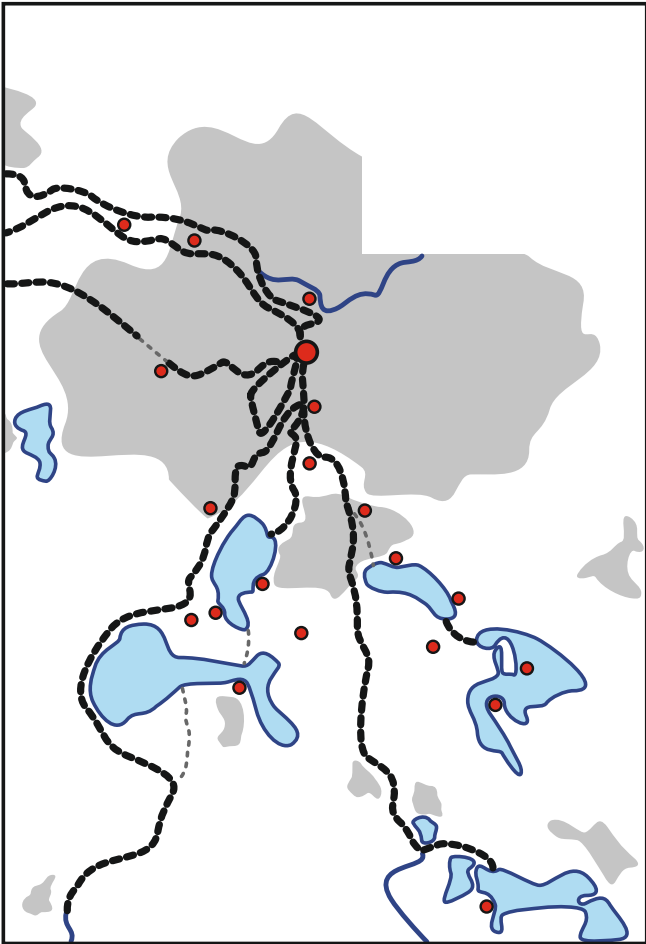

ENTWICKLUNGSSTUFEN RELIEFKARTE

Vorlage

Ortschaften, Seen, Flüsse

Kursverlauf, touristische Orte

Brailleschrift

Schwarzschrift

Finaler Plan

Legende

Legende

Städte und Gemeinden

BF	Bitterfeld
BÖ	Böhlen
DE	Delitzsch
EH	Espenhain
GD	Günthersdorf
GP	Großpösna
HA	Halle (Saale)
KL	Kleinliebenau
LE	Leipzig
MA	Markranstädt
MB	Merseburg
MK	Markkleeberg
PE	Pegau
RA	Raßnitz
RÖ	Rötha
SD	Schkeuditz
ZW	Zwenkau

Seen

CS	Cospudener See
GG	Großer Goitzschesee
HS	Hainer See
KD	Kahnsdorfer See
KS	Kulkwitzer See
MS	Markkleeberger See
MU	Muldestausee
RS	Raßnitzer See
SH	Seelhausener See
SS	Störmthaler See
WS	Wallendorfer See
ZS	Zwenkauer See

Flüsse

KH	Karl-Heine-Kanal
LU	Luppe
ML	Mulde
PA	Parthe
PL	Pleiße
SA	Saale
SK	Saale-Elster-Kanal
WE	Weißer Elster

Touristische Ziele

A	Auwaldstation
B	Auensee
C	Zoo Leipzig
D	Lindenauer Hafen
E	Rennbahn
F	Zschocherscher Winkel
G	Wildpark Leipzig
H	agra-Park
I	Hafen Zöbiger
J	Seepromenade
K	Belantis
L	Bistumshöhe
M	Neue Harth
N	Kanupark
O	Bergbau-Technik-Park
P	Kap Zwenkau
Q	Kirche Vineta
R	Magdeborner Halbinsel
S	Lagune Kahnsdorf
T	Halbinsel Pouch
U	Bitterfelder Bogen