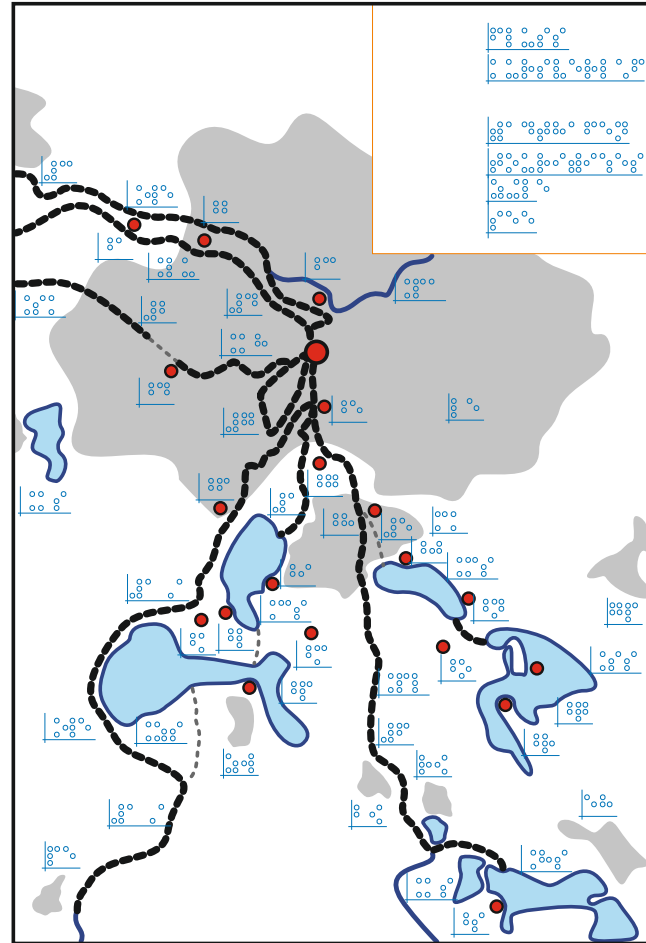

ENTWICKLUNGSSTUFEN RELIEFKARTE

Vorlage

Ortschaften, Seen, Flüsse

Kursverlauf, touristische Orte

Brailleschrift

Schwarzschrift

Finaler Plan

Legende

Legende

Städte und Gemeinden

BF	Bitterfeld
BÖ	Böhlen
DE	Delitzsch
EH	Espenhain
GD	Günthersdorf
GP	Großpösna
HA	Halle (Saale)
KL	Kleinliebenau
LE	Leipzig
MA	Markranstädt
MB	Merseburg
MK	Markkleeberg
PE	Pegau
RA	Raßnitz
RÖ	Rötha
SD	Schkeuditz
ZW	Zwenkau

Seen

CS	Cospudener See
GG	Großer Goitzschesee
HS	Hainer See
KD	Kahnsdorfer See
KS	Kulkwitzer See
MS	Markkleeberger See
MU	Muldestausee
RS	Raßnitzer See
SH	Seelhausener See
SS	Störmthaler See
WS	Wallendorfer See
ZS	Zwenkauer See

Flüsse

KH	Karl-Heine-Kanal
LU	Luppe
ML	Mulde
PA	Parthe
PL	Pleiße
SA	Saale
SK	Saale-Elster-Kanal
WE	Weißer Elster

Touristische Ziele

A	Auwaldstation
B	Auensee
C	Zoo Leipzig
D	Lindenauer Hafen
E	Rennbahn
F	Zschocherscher Winkel
G	Wildpark Leipzig
H	agra-Park
I	Hafen Zöbiger
J	Seepromenade
K	Belantis
L	Bistumshöhe
M	Neue Harth
N	Kanupark
O	Bergbau-Technik-Park
P	Kap Zwenkau
Q	Kirche Vineta
R	Magdeborner Halbinsel
S	Lagune Kahnsdorf
T	Halbinsel Pouch
U	Bitterfelder Bogen