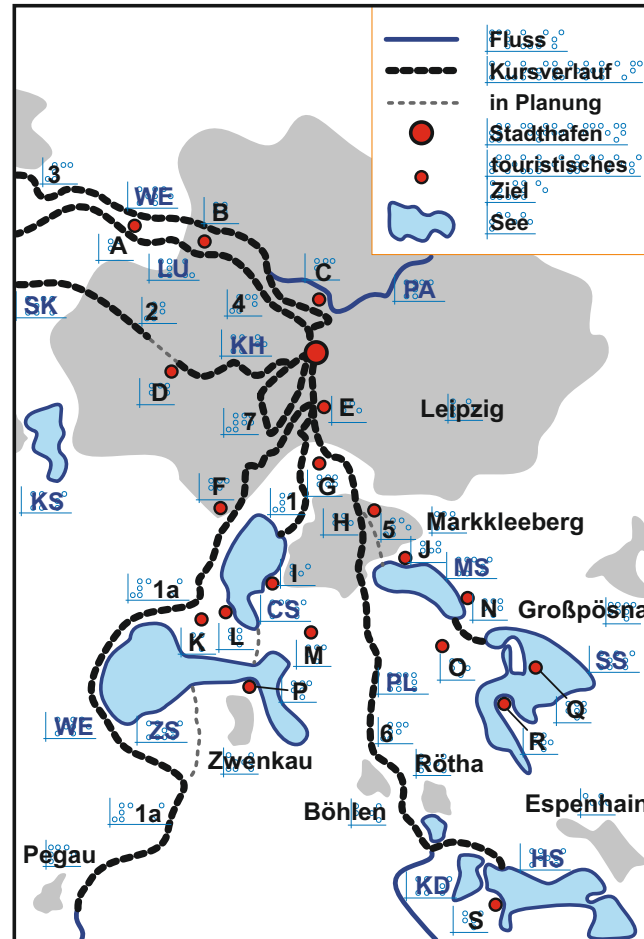

ENTWICKLUNGSSTUFEN RELIEFKARTE

Vorlage

Ortschaften, Seen, Flüsse

Kursverlauf, touristische Orte

Brailleschrift

Schwarzschrift

Finaler Plan

Legende

Legende

Städte und Gemeinden

BF	Bitterfeld
BÖ	Böhlen
DE	Delitzsch
EH	Espenhain
GD	Günthersdorf
GP	Großpösna
HA	Halle (Saale)
KL	Kleinliebenau
LE	Leipzig
MA	Markranstädt
MB	Merseburg
MK	Markkleeberg
PE	Pegau
RA	Raßnitz
RÖ	Rötha
SD	Schkeuditz
ZW	Zwenkau

Seen

CS	Cospudener See
GG	Großer Goitzschesee
HS	Hainer See
KD	Kahnsdorfer See
KS	Kulkwitzer See
MS	Markkleeberger See
MU	Muldestausee
RS	Raßnitzer See
SH	Seelhausener See
SS	Störmthaler See
WS	Wallendorfer See
ZS	Zwenkauer See

Kursverläufe

1	Leipzig-Cospudener-Zwenkauer See
1a	Pegau-Leipzig
2	Industriearchitektur Leipzig
3	Leipzig-Halle
4	Leipzig-Halle
5	Markkleeberger-Störmthaler See
6	Hainer See-Leipzig
7	Wasserstadt Leipzig
8a	Goitzschesee-Muldestausee
8b	Seelhausener See-Goitzschesee