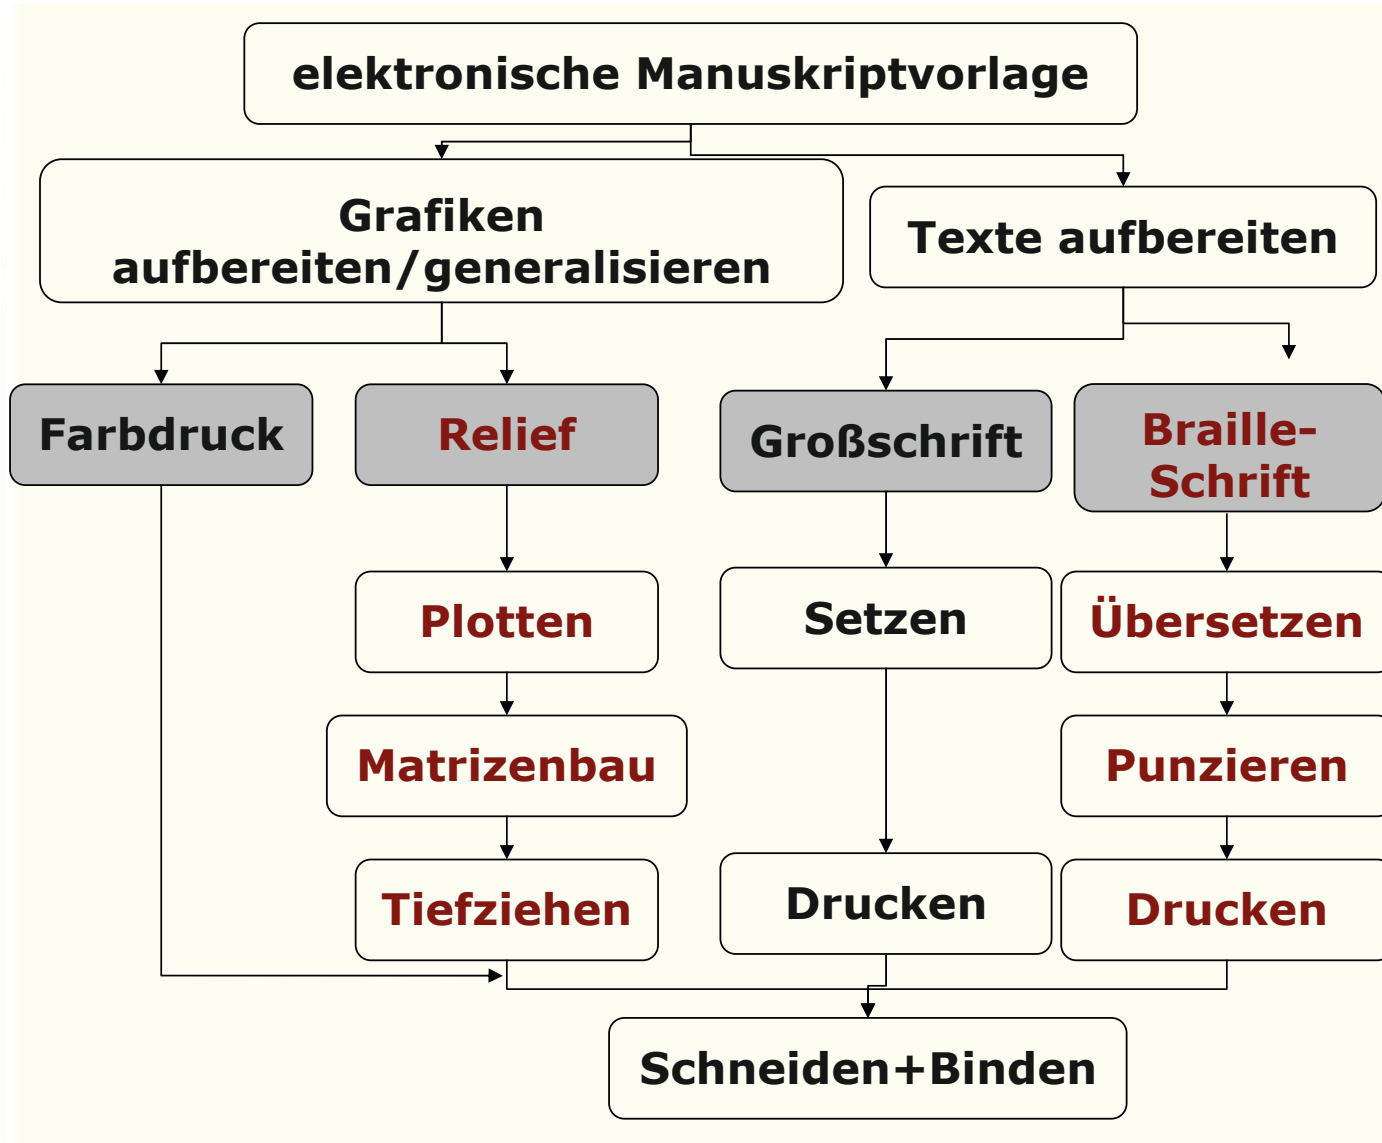

Deutsche Zentralbücherei für Blinde zu Leipzig [DZB]

Ein barrierefreies Leipziger Neuseenland

Herstellung einer Übersicht zu den
Kursverläufen des Gewässerverbundes Leipzig

Referentin: Sandra Kirsche

Auftragsverwaltung | Verlag DZB Leipzig

Datum: 12.09.2013

Ort: Stadtbibliothek Leipzig | Oberlichtsaal

UMFANG KURSÜBERSICHT

1. Reliefplan: DIN A3

- Folierelief + unterlegtem Farbdruck
(2 Reliefkarten, 1 Legende)
- Ringbindung

2. Beiheft: DIN A4

- Kursbeschreibungen in Braille und Großdruck
- Ringbindung

HERSTELLUNGSSCHRITTE FOLIERELIEFS ALLGEMEIN

FOLIENRELIEFS

Arbeitsprozess

- Erstellen einer Grafik am PC
- Grundlage = Photo o.ä. wird blindenspezifisch generalisiert

Farbgestaltung

- ästhetische Komponente
- Unterstützung für Sehbehinderte

MATRIZENERSTELLUNG

Aufbau

- Basismaterial: Pressspanpappe
- schichtartiger Aufbau – Entstehung mehrerer Ebenen
- Einzelteile werden ausgeschnitten und geklebt

Umsetzung

- Aufkleben diverser Materialien
- Zusammenfügen/Fixieren aller Elemente auf Trägerplatte