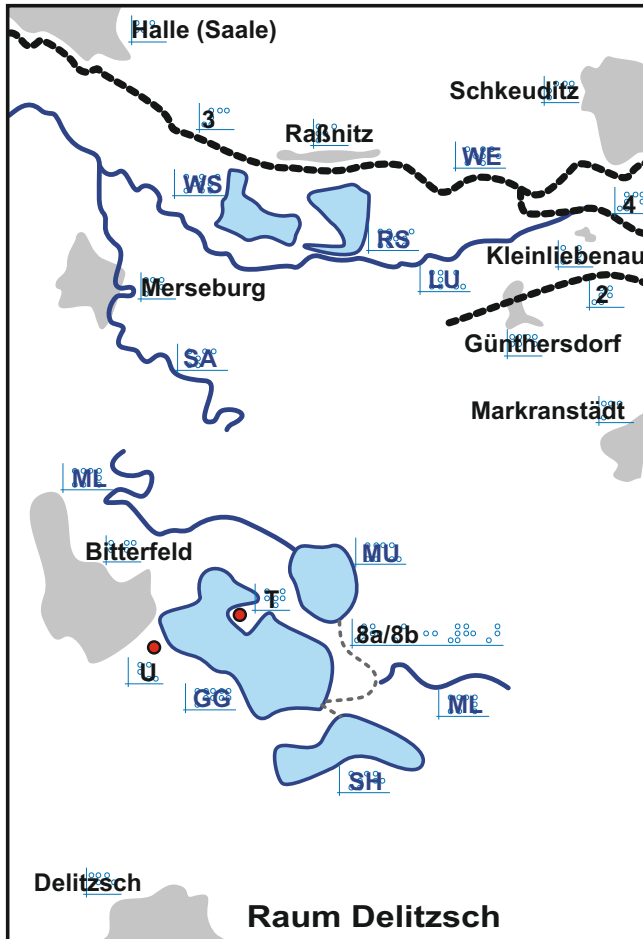

ENTWICKLUNGSSTUFEN RELIEFKARTE

Vorlage

Ortschaften, Seen, Flüsse

Kursverlauf, touristische Orte

Brailleschrift

Schwarzschrift

Finaler Plan

Legende

Legende

Städte und Gemeinden

BF	Bitterfeld
BÖ	Böhlen
DE	Delitzsch
EH	Espenhain
GD	Günthersdorf
GP	Großpösna
HA	Halle (Saale)
KL	Kleinliebenau
LE	Leipzig
MA	Markranstädt
MB	Merseburg
MK	Markkleeberg
PE	Pegau
RA	Raßnitz
RÖ	Rötha
SD	Schkeuditz
ZW	Zwenkau

Seen

CS	Cospudener See
GG	Großer Goitzschesee
HS	Hainer See
KD	Kahnsdorfer See
KS	Kulkwitzer See
MS	Markkleeberger See
MU	Muldestausee
RS	Raßnitzer See
SH	Seelhausener See
SS	Störmthaler See
WS	Wallendorfer See
ZS	Zwenkauer See

Flüsse

KH	Karl-Heine-Kanal
LU	Luppe
ML	Mulde
PA	Parthe
PL	Pleiße
SA	Saale
SK	Saale-Elster-Kanal
WE	Weißer Elster

Touristische Ziele

A	Auwaldstation
B	Auensee
C	Zoo Leipzig
D	Lindenauer Hafen
E	Rennbahn
F	Zschocherscher Winkel
G	Wildpark Leipzig
H	agra-Park
I	Hafen Zöbiger
J	Seepromenade
K	Belantis
L	Bistumshöhe
M	Neue Harth
N	Kanupark
O	Bergbau-Technik-Park
P	Kap Zwenkau
Q	Kirche Vineta
R	Magdeborner Halbinsel
S	Lagune Kahnsdorf
T	Halbinsel Pouch
U	Bitterfelder Bogen