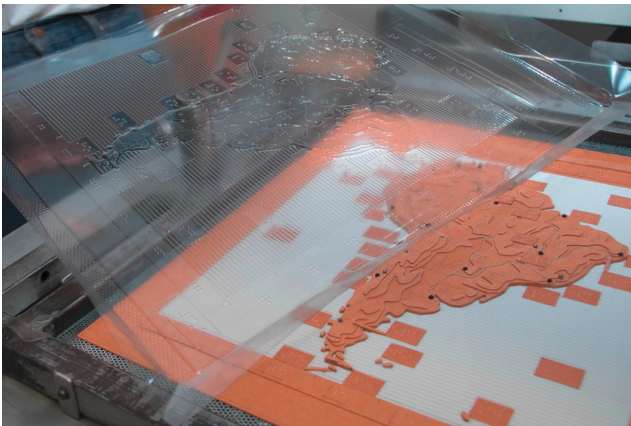

HERSTELLUNGSSCHRITTE FOLIERELIEFS ALLGEMEIN

FOLIENRELIEFS

Arbeitsprozess

- Erstellen einer Grafik am PC
- Grundlage = Photo o.ä. wird blindenspezifisch generalisiert

Farbgestaltung

- ästhetische Komponente
- Unterstützung für Sehbehinderte

MATRIZENERSTELLUNG

Aufbau

- Basismaterial: Pressspanpappe
- schichtartiger Aufbau – Entstehung mehrerer Ebenen
- Einzelteile werden ausgeschnitten und geklebt

Umsetzung

- Aufkleben diverser Materialien
- Zusammenfügen/Fixieren aller Elemente auf Trägerplatte

TIEFZIEHEN

- Matrizenvervielfältigung im Vakuum-Tiefziehverfahren
- Alle Materialien müssen hitzebeständig sein!

Funktionsweise

1. Einlegen der Matrize in Spannrahmen des Tiefziehgerätes
2. Darüberspannen und Erhitzen einer Kunststofffolie
3. Ansaugen der weichen Folie über darunterliegende Matrize
4. Durch Abkühlung entsteht formstabiles Relief